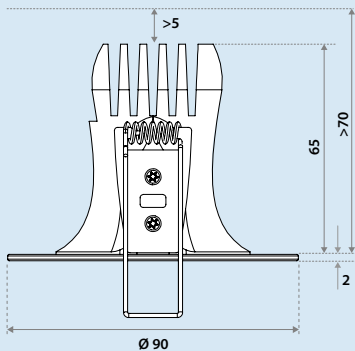

### Item specifications (part A)

Description	Item code	Type	Input	W	Lm	Lm/W	CRI (typ.)	UGR	Pf	Ripple	Inrush current	B-16A Fuse
Pointer 68 fix LV 35° 500 Lm 2700K Triac dim	072803XXWU13	Incl. PSU	220-240V	9,2	500	54	85	7.2	0.96	<20%	2A 50µS	50 pcs
Pointer 68 fix LV 35° 525 Lm 3000K Triac dim	072803XXWV13	Incl. PSU	220-240V	9,2	525	57	85	7.3	0.96	<20%	2A 50µS	50 pcs
Pointer 68 fix LV 35° 550 Lm 4000K Triac dim	072803XXWW13	Incl. PSU	220-240V	9,2	550	60	85	7.5	0.96	<20%	2A 50µS	50 pcs
Pointer 68 fix LV 60° 550 Lm 2700K Triac dim	072803XXWX13	Incl. PSU	220-240V	9,2	550	60	85	17.5	0.96	<20%	2A 50µS	50 pcs
Pointer 68 fix LV 60° 600 Lm 3000K Triac dim	072803XXWY13	Incl. PSU	220-240V	9,2	600	65	85	17.8	0.96	<20%	2A 50µS	50 pcs
Pointer 68 fix LV 60° 650 Lm 4000K Triac dim	072803XXWZ13	Incl. PSU	220-240V	9,2	650	71	85	18.0	0.96	<20%	2A 50µS	50 pcs

### Item specifications (part B)

Description	Safety class	Energy class	Weight	Dimensions single carton	Quantity per carton	Expected lifespan (25°C)		
						L70B50	L80B50	L90B50
Pointer 68 fix LV 35° 500 Lm 2700K Triac dim	II	A	304 gr	105x105x105 mm	42 pcs	60.500 hrs	43.000 hrs	26.000 hrs
Pointer 68 fix LV 35° 525 Lm 3000K Triac dim	II	A	304 gr	105x105x105 mm	42 pcs	60.500 hrs	43.000 hrs	26.000 hrs
Pointer 68 fix LV 35° 550 Lm 4000K Triac dim	II	A	304 gr	105x105x105 mm	42 pcs	60.500 hrs	43.000 hrs	26.000 hrs
Pointer 68 fix LV 60° 550 Lm 2700K Triac dim	II	A	304 gr	105x105x105 mm	42 pcs	60.500 hrs	43.000 hrs	26.000 hrs
Pointer 68 fix LV 60° 600 Lm 3000K Triac dim	II	A	304 gr	105x105x105 mm	42 pcs	60.500 hrs	43.000 hrs	26.000 hrs
Pointer 68 fix LV 60° 650 Lm 4000K Triac dim	II	A	304 gr	105x105x105 mm	42 pcs	60.500 hrs	43.000 hrs	26.000 hrs

### Dimensions