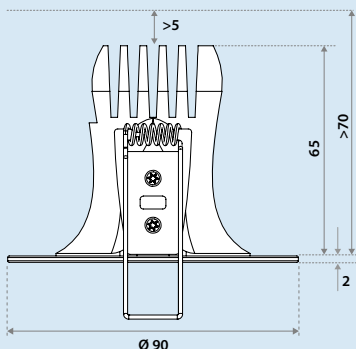

### Dimensions

### Item specifications (part A)

Description	Item code	Type	Input	Vf	W	Lm	Lm/W	CRI	UGR (typ.)	Pf	Ripple	Inrush current	B-16A Fuse
Pointer 68 fix LV 700mA 35° 500 Lm 2700K	072803XXWU11	Incl. Conn.Box	700mA	11,5	8,0	500	63	85	7.2	x	x	x	x
Pointer 68 fix LV 700mA 35° 525 Lm 3000K	072803XXWV11	Incl. Conn.Box	700mA	11,5	8,0	525	66	85	7.3	x	x	x	x
Pointer 68 fix LV 700mA 35° 550 Lm 4000K	072803XXWW11	Incl. Conn.Box	700mA	11,5	8,0	550	69	85	7.5	x	x	x	x
Pointer 68 fix LV 700mA 60° 550 Lm 2700K	072803XXWX11	Incl. Conn.Box	700mA	11,5	8,0	550	69	85	17.5	x	x	x	x
Pointer 68 fix LV 700mA 60° 600 Lm 3000K	072803XXWY11	Incl. Conn.Box	700mA	11,5	8,0	600	75	85	17.8	x	x	x	x
Pointer 68 fix LV 700mA 60° 650 Lm 4000K	072803XXWZ11	Incl. Conn.Box	700mA	11,5	8,0	650	81	85	18.0	x	x	x	x

### Item specifications (part B)

Description	Safety class	Energy class	Weight	Dimensions single carton	Quantity per carton	Expected lifespan (25°C)		
						L70B50	L80B50	L90B50
Pointer 68 fix LV 700mA 35° 500 Lm 2700K	III	A	254 gr	105x105x105 mm	42 pcs	60.500 hrs	43.000 hrs	26.000 hrs
Pointer 68 fix LV 700mA 35° 525 Lm 3000K	III	A	254 gr	105x105x105 mm	42 pcs	60.500 hrs	43.000 hrs	26.000 hrs
Pointer 68 fix LV 700mA 35° 550 Lm 4000K	III	A	254 gr	105x105x105 mm	42 pcs	60.500 hrs	43.000 hrs	26.000 hrs
Pointer 68 fix LV 700mA 60° 550 Lm 2700K	III	A	254 gr	105x105x105 mm	42 pcs	60.500 hrs	43.000 hrs	26.000 hrs
Pointer 68 fix LV 700mA 60° 600 Lm 3000K	III	A	254 gr	105x105x105 mm	42 pcs	60.500 hrs	43.000 hrs	26.000 hrs
Pointer 68 fix LV 700mA 60° 650 Lm 4000K	III	A	254 gr	105x105x105 mm	42 pcs	60.500 hrs	43.000 hrs	26.000 hrs