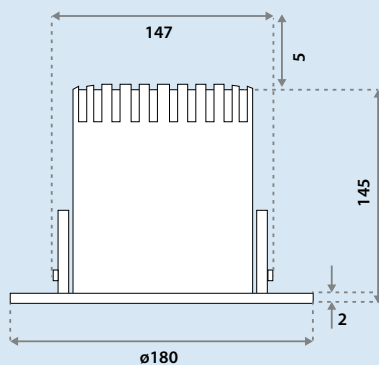

Item specifications (part C)

Description	Weight	Dimensions single carton	Quantity per carton	Expected lifespan (25°C)		
				L70B50	L80B50	L90B50
Linea DS-F MLMC 5000 Lm 3000K CRI80	1590 gr	185x185x160 mm	12 pcs	129.000 hrs	78.000 hrs	33.000 hrs
Linea DS-F MLMC 3750 Lm 3000K CRI96	1590 gr	185x185x160 mm	12 pcs	129.000 hrs	78.000 hrs	33.000 hrs
Linea DS-F MLMC 5700 Lm 4000K CRI80	1590 gr	185x185x160 mm	12 pcs	129.000 hrs	78.000 hrs	33.000 hrs

UGR

	mA	V	W	UGR					
				CRI80 3000K 5000Lm		CRI96 3000K 3750Lm		CRI80 4000K 5700Lm	
				45°	65°	45°	65°	45°	65°
<i>Special request</i>	900	35,3	30,9	16,0	18,9	15,1	18,0	16,5	19,4
<i>Special request</i>	1050	35,8	36,3	16,4	19,3	15,5	18,4	16,9	19,8
<i>Special request</i>	1200	36,4	42,2	16,8	19,7	15,9	18,8	17,4	20,3
Standard	1400	37,5	49,8	17,4	20,3	16,4	19,3	17,8	20,7

Choose your power supply

	mA	V	W	Lumen Output			Lumen / Watt			DALI Ripple < 3%	1-10V & Push Ripple < 3%	NO DIM Ripple < 3%	NO DIM Ripple < 20%								
				CRI80 3000K	CRI96 3000K	CRI80 4000K	CRI80 3000K	CRI96 3000K	CRI80 4000K												
				<i>Special request</i>	900	35,3	30,9	3400	2600					3850	110	84	125	05CZ²	05CT²	05CY²	05CF²
<i>Special request</i>	1050	35,8	36,3	3750	2900	4400	103	80	121	05CZ¹	05CT¹	05CY¹	05CL¹								
<i>Special request</i>	1200	36,4	42,2	4250	3250	5000	101	77	118	05CQ²	05CQ²	05CP²	x								
Standard	1400	37,5	49,8	5000	3750	5700	100	75	114	05CQ²	05CQ²	05CP²	x								

All values are measured at 230V (+/- 7%)

Dimensions

Extra LED options

LEDs from the LUXEON Stylist Series
Specially developed for shops specialised in fashion or fresh food, and for restaurants. Ask our sales department about the possibilities.

2700-6500K
Ask our sales department about the possibilities.